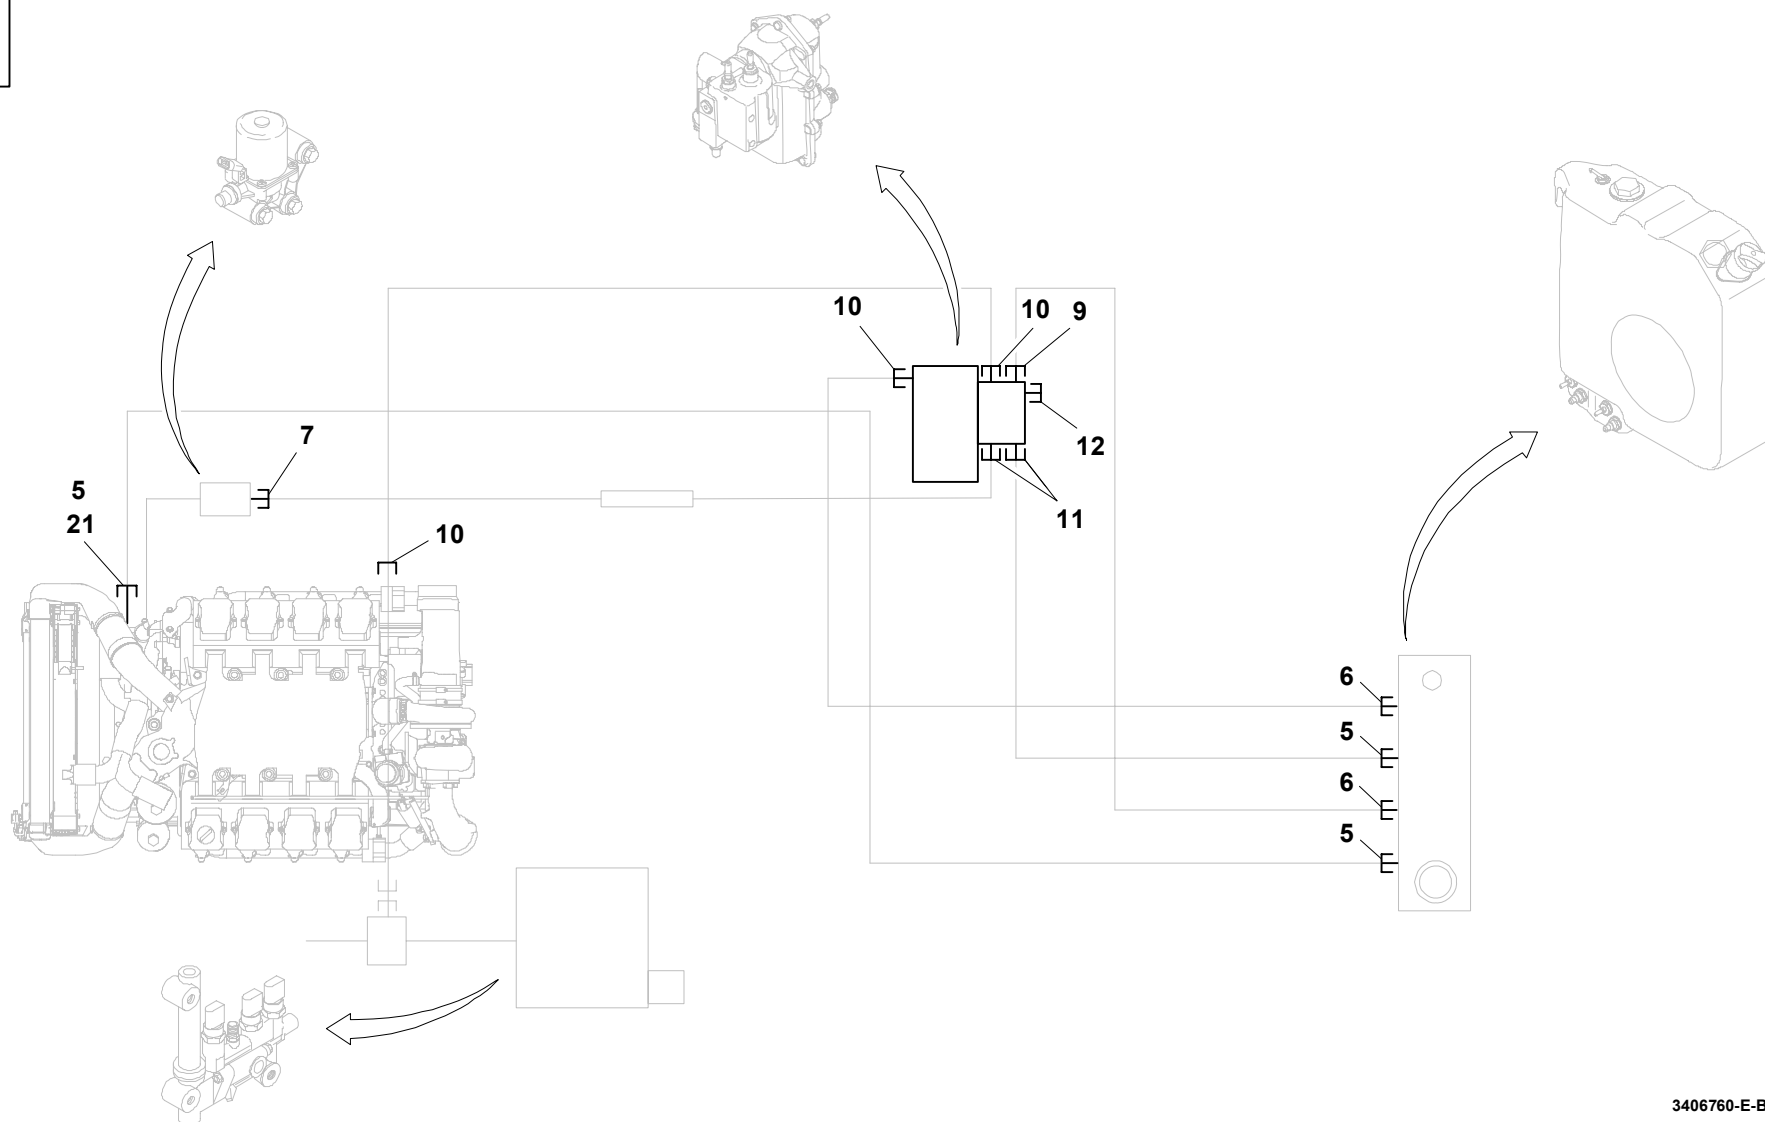

**GROVE**

EINBAU HARNSTOFFTANK  
MOUNTING UREA TANK

BILDTAFEL  
PICTORIAL DISPLAY

07.11

**3406760-ETL E**

1/3

**GMK 6400**  
**BE 506**  
**G 631**

**GROVE**
**EINBAU HARNSTOFFTANK**  
**MOUNTING UREA TANK**

 BILDТАFEL  
 PICTORIAL DISPLAY

07.11

**3406760-ETL E**

2/3

**GMK 6400**  
**BE 506**  
**G 631**

**GROVE**
**EINBAU HARNSTOFFTANK**  
**MOUNTING UREA TANK**

 BILDТАFEL  
 PICTORIAL DISPLAY

07.11

**3406760-ETL E**

3/3

**GMK 6400**  
**BE 506**  
**G 631**
